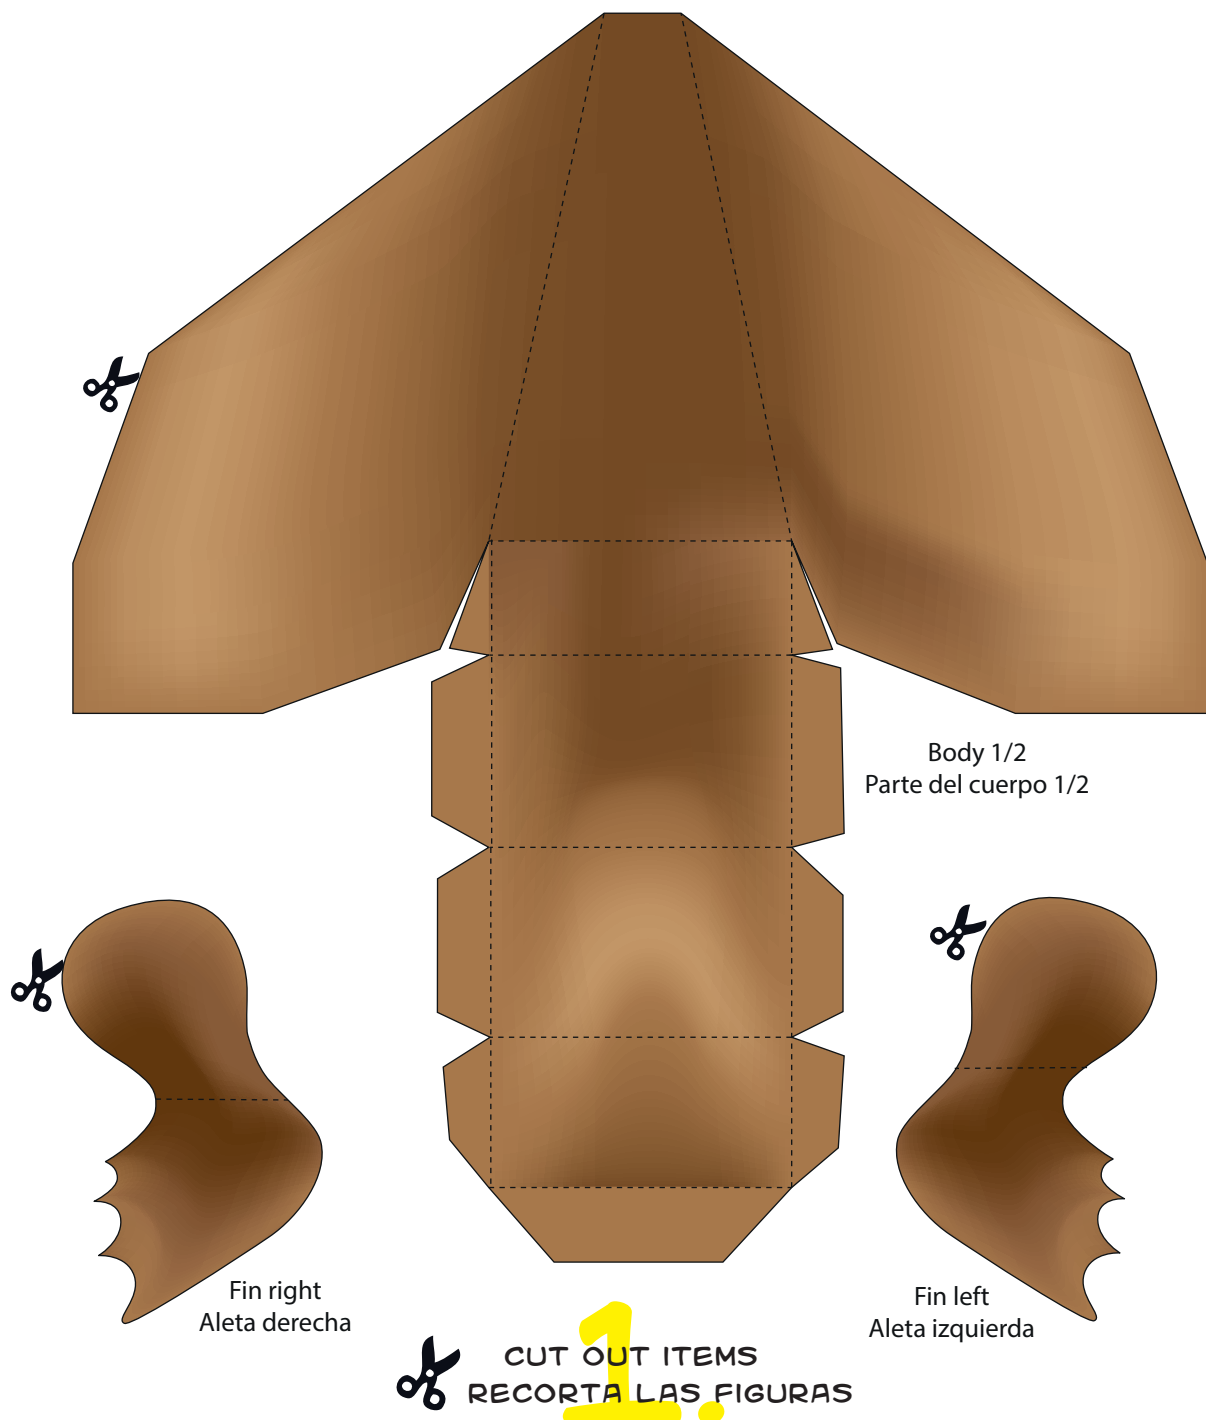

UHU[®]
glues anything, anytime.

CREATE YOUR OWN / CREA TU PROPIO

WALRUS

MORSA

Head 2/3
Parte de la cabeza 2/3

Head 1/3
Parte de la cabeza 1/3

Tusks
Colmillos

Body Part 2/2
Parte del cuerpo 2/2

Fin back
Aleta trasera

Head 3/3
Parte de la cabeza 3/3

 **1** CUT OUT ITEMS
RECORTA LAS FIGURAS

CREATE YOUR OWN / CREA TU PROPIO

WALRUS

MORSA

INSTRUCTIONS / CREA TU PROPIO

Step 1: Cut out all the items...
Paso 1: Recorta todos las figuras...

Step 2: Fold all items ...
Paso 2: Dobla las figuras...

Step 3: Glue the body parts together...
Paso 3: Junta las partes del cuerpo pegandolas...

Step 4: Glue the head together...
Paso 4: Pega la cabeza ...

Step 5: Glue the head to the body ...
Paso 5: Pega la cabeza al cuerpo ...

Step 6: Glue the tusks to the body ...
Paso 6: Pega los colmillos al cuerpo ...

Step 7: Glue the fins to the body ...
Paso 7: Pega las aletas al cuerpo ...