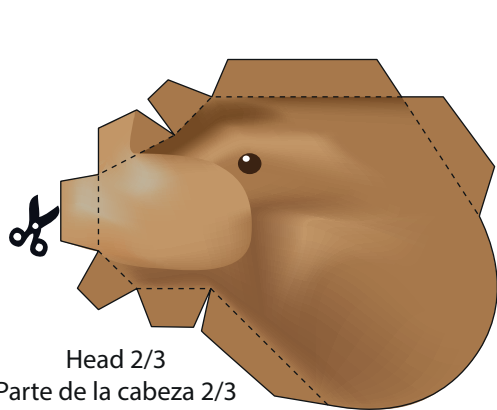

CREATE YOUR OWN / CREA TU PROPIO

WALRUS

MORSA

CUT OUT ITEMS
RECORTA LAS FIGURAS

1.

GLUE INTO THE POLAR WORLD
PEGA EN EL MUNDO POLAR

2.

DOWNLOAD MORE PAPERCRAFTS / DESCARGA MÁS PAPERCRAFTS
@ WWW.UHU-PAPERCRAFT.COM

UHU[®]
glues anything, anytime.

CREATE YOUR OWN / CREA TU PROPIO

WALRUS

MORSA

Head 2/3
Parte de la cabeza 2/3

Head 1/3
Parte de la cabeza 1/3

Tusks
Colmillos

Body Part 2/2
Parte del cuerpo 2/2

Fin back
Aleta trasera

Head 3/3
Parte de la cabeza 3/3

 **1** CUT OUT ITEMS
RECORTA LAS FIGURAS

CREATE YOUR OWN / CREA TU PROPIO

WALRUS

MORSA

INSTRUCTIONS / CREA TU PROPIO

Step 1: Cut out all the items...
Paso 1: Recorta todos las figuras...