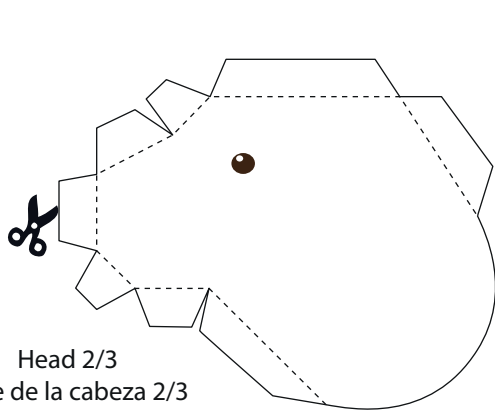

Step 5: Glue the head to the body ...
Paso 5: Pega la cabeza al cuerpo ...

Step 6: Glue the tusks to the body ...
Paso 6: Pega los colmillos al cuerpo ...

Step 7: Glue the fins to the body ...
Paso 7: Pega las aletas al cuerpo ...

Ready!
Listo!

FOLLOW INSTRUCTIONS
SIGUE LAS INSTRUCCIONES

GLUE INTO THE ICE WORLD
PEGA TU EL MUNDO POLAR

CREATE YOUR OWN / CREA TU PROPIO

WALRUS

MORSA

Tusks
Colmillos

Body Part 2/2
Parte del cuerpo 2/2

Fin back
Aleta trasera

Head 3/3
Parte de la cabeza 3/3

1. CUT OUT ITEMS
RECORTA LAS FIGURAS

2. COLOUR YOUR WALRUS
COLOREA TU MORSA

3. FOLD ITEMS
PLIEGA LOS ARTICULOS

4. GLUE INTO THE ICE WORLD
PEGA EN EL MUNDO POLAR