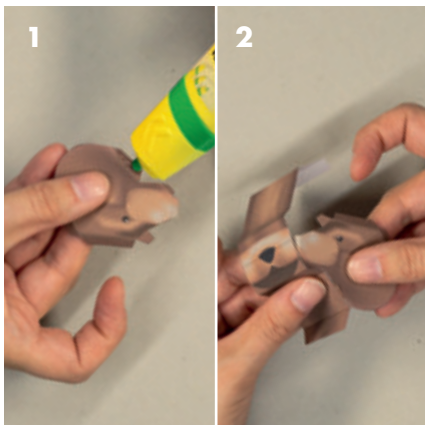

UHU[®]
glues anything, anytime.

CREATE YOUR OWN / CREA TU PROPIO

WALRUS

MORSA

Head 2/3
Parte de la cabeza 2/3

Head 1/3
Parte de la cabeza 1/3

Tusks
Colmillos

Body Part 2/2
Parte del cuerpo 2/2

Fin back
Aleta trasera

Head 3/3
Parte de la cabeza 3/3

 **1** CUT OUT ITEMS
RECORTA LAS FIGURAS

CREATE YOUR OWN / CREA TU PROPIO

WALRUS

MORSA

INSTRUCTIONS / CREA TU PROPIO

Step 1: Cut out all the items...
Paso 1: Recorta todos las figuras...

Step 2: Fold all items ...
Paso 2: Dobla las figuras...

Step 3: Glue the body parts together...
Paso 3: Junta las partes del cuerpo pegandolas...

Step 4: Glue the head together...
Paso 4: Pega la cabeza ...